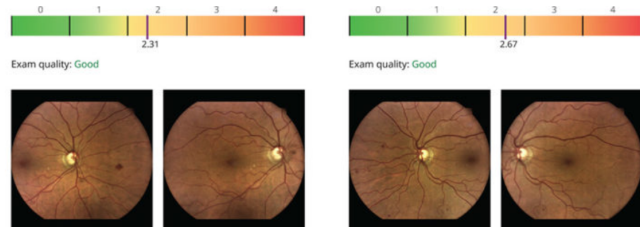

## Kompletní sada pro automatické počítačové vyšetření sítnice

(kamera, AI software certifikován MDR IIa., instalace a spuštění, zaškolení, zákaznická linka, aktualizace a další výhody)

- **plně automatická kamera** (skladem)
- patentované konfokální bílé světlo (lépe prochází kataraktou)
- vyšší úspěšnost vyhodnocení
- bez nutnosti zatemnění
- automatické odeslání a zpracování snímků AI
- jednoduchý a přehledný report online a v PDF
- **AI software certifikován dle MDR IIa.**

## iCare DRSplus

TrueColor fundus camera